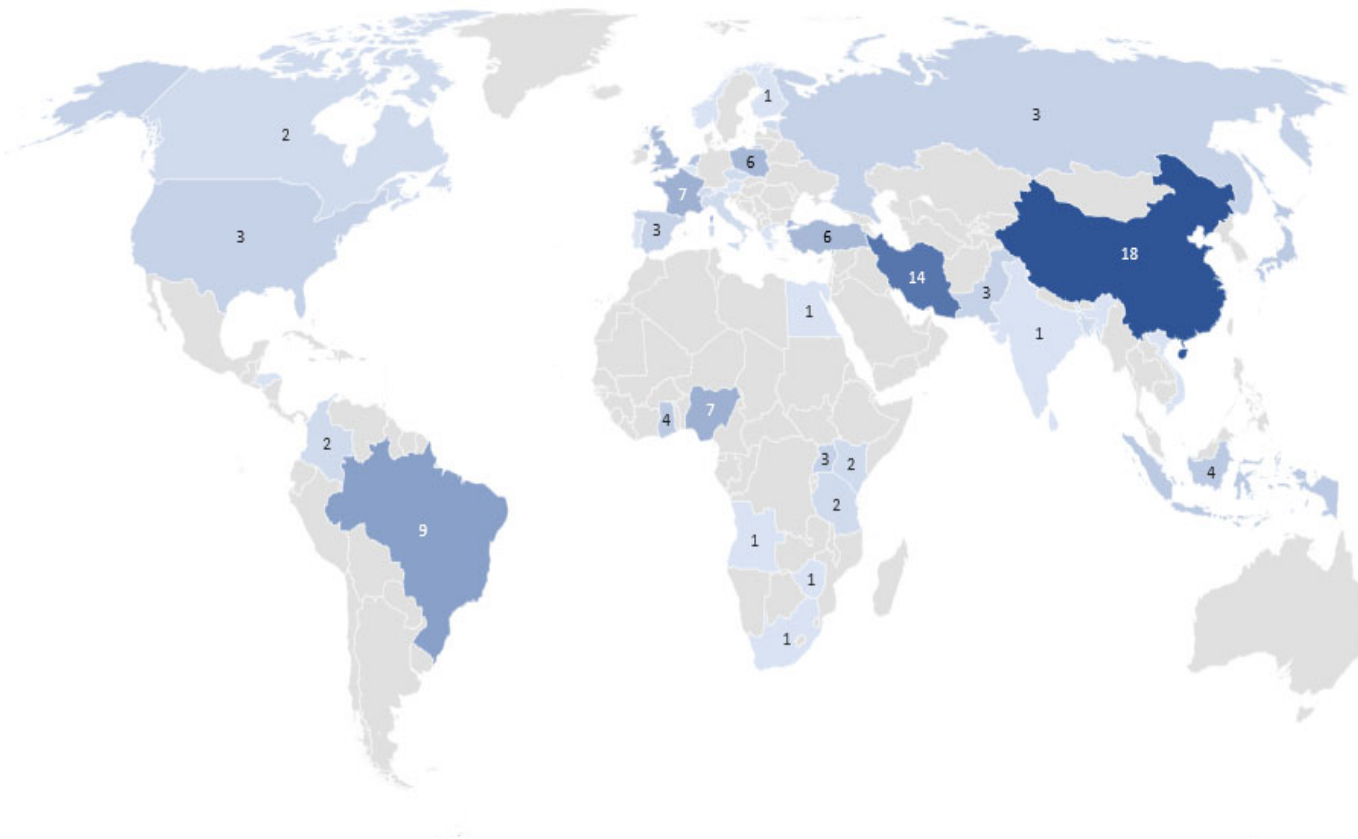

Internationale Wissenschaftler*innen

an der Carl von Ossietzky Universität Oldenburg

sortiert nach Fakultäten

Kalendarisches Jahr 2022

(Stand: 12/2022)

	2022
FAKULTÄT I	8
davon innerhalb Europas	2
davon außerhalb Europas	6
davon von Partneruniversitäten	3
FAKULTÄT II	20
davon innerhalb Europas	8
davon außerhalb Europas	12
davon von Partneruniversitäten	6
FAKULTÄT III	15
davon innerhalb Europas	10
davon außerhalb Europas	5
davon von Partneruniversitäten	6
FAKULTÄT IV	4
davon innerhalb Europas	1
davon außerhalb Europas	3
davon von Partneruniversitäten	0
FAKULTÄT V	98
davon innerhalb Europas	25
davon außerhalb Europas	73
davon von Partneruniversitäten	14
FAKULTÄT VI	31
davon innerhalb Europas	11
davon außerhalb Europas	20
davon von Partneruniversitäten	2
Summe innerhalb Europas	57
Summe außerhalb Europas	119
Summe von Partneruniversitäten	31

Wissenschaftler*innen insgesamt

176

Prozentualer Anteil von Partneruniversitäten

18,00%

Geschlechterverteilung

45% Frauen / 55% Männer

In dieser Auflistung sind nur internationale Wissenschaftler*innen aufgeführt, die im kalendarischen Jahr 2022 an der Universität Oldenburg zu Gast waren und sich freiwillig im Gästeportal des International Office registriert haben.

Für weiterführende Informationen zu dieser Statistik nehmen Sie gern Kontakt mit dem International Office auf (roman.behrens@uol.de).

China	18	Cuba	1
Iran	14	Cyprus	1
India	11	Egypt	1
Brazil	9	Finland	1
Nigeria	7	Georgia	1
France	7	Greece	1
Poland	6	Honduras	1
Turkey	6	Hong Kong	1
UK	6	India	1
Netherlands	5	Mauritius	1
Ghana	4	Marocco	1
Indonesia	4	Norway	1
Japan	4	Portugal	1
Pakistan	3	Serbia	1
Russia	3	South Africa	1
Spain	3	Sri Lanka	1
Uganda	3	Sweden	1
USA	3	Tunisia	1
Bangladesh	2	Uzbekistan	1
Canada	2	Vietnam	1
Columbia	2	Zimbabwe	1
Italy	3		
Colombia	2		
Czech Rep.	2		
Estonia	2		
Italy	2		
Kenya	2		
Switzerland	2		
Tanzania	2		
Angola	1		
Austria	1		
Belgium	1		